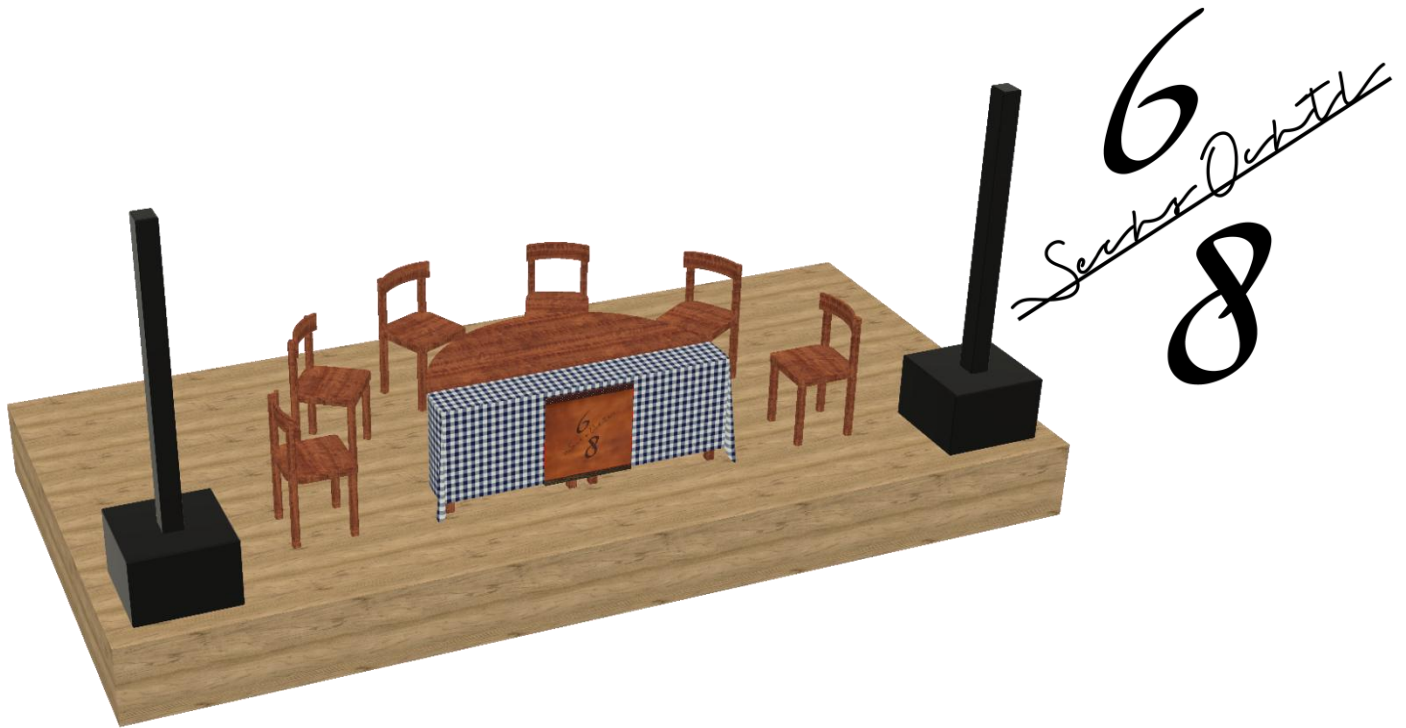

Sechs Ochtl - BÜHNENANFORDERUNG

Für einen perfekten Ablauf bitten wir Euch, die folgenden Punkte zu beachten.

Wir bringen mit:

- Bühnentechnik * (Mikros, Mischpult, Boxen, etc.) - keine Lichtanlage
- unseren Tisch

* bei Großveranstaltungen bitte um Rücksprache

Von Euch brauchen wir:

- Bühne (min. 6m x 3m)
- 230V 16A Schukosteckdose direkt bei der Bühne, ausschließlich für unsere Technik
- 6 Sessel ohne Armlehnen
- einfache Bühnenbeleuchtung